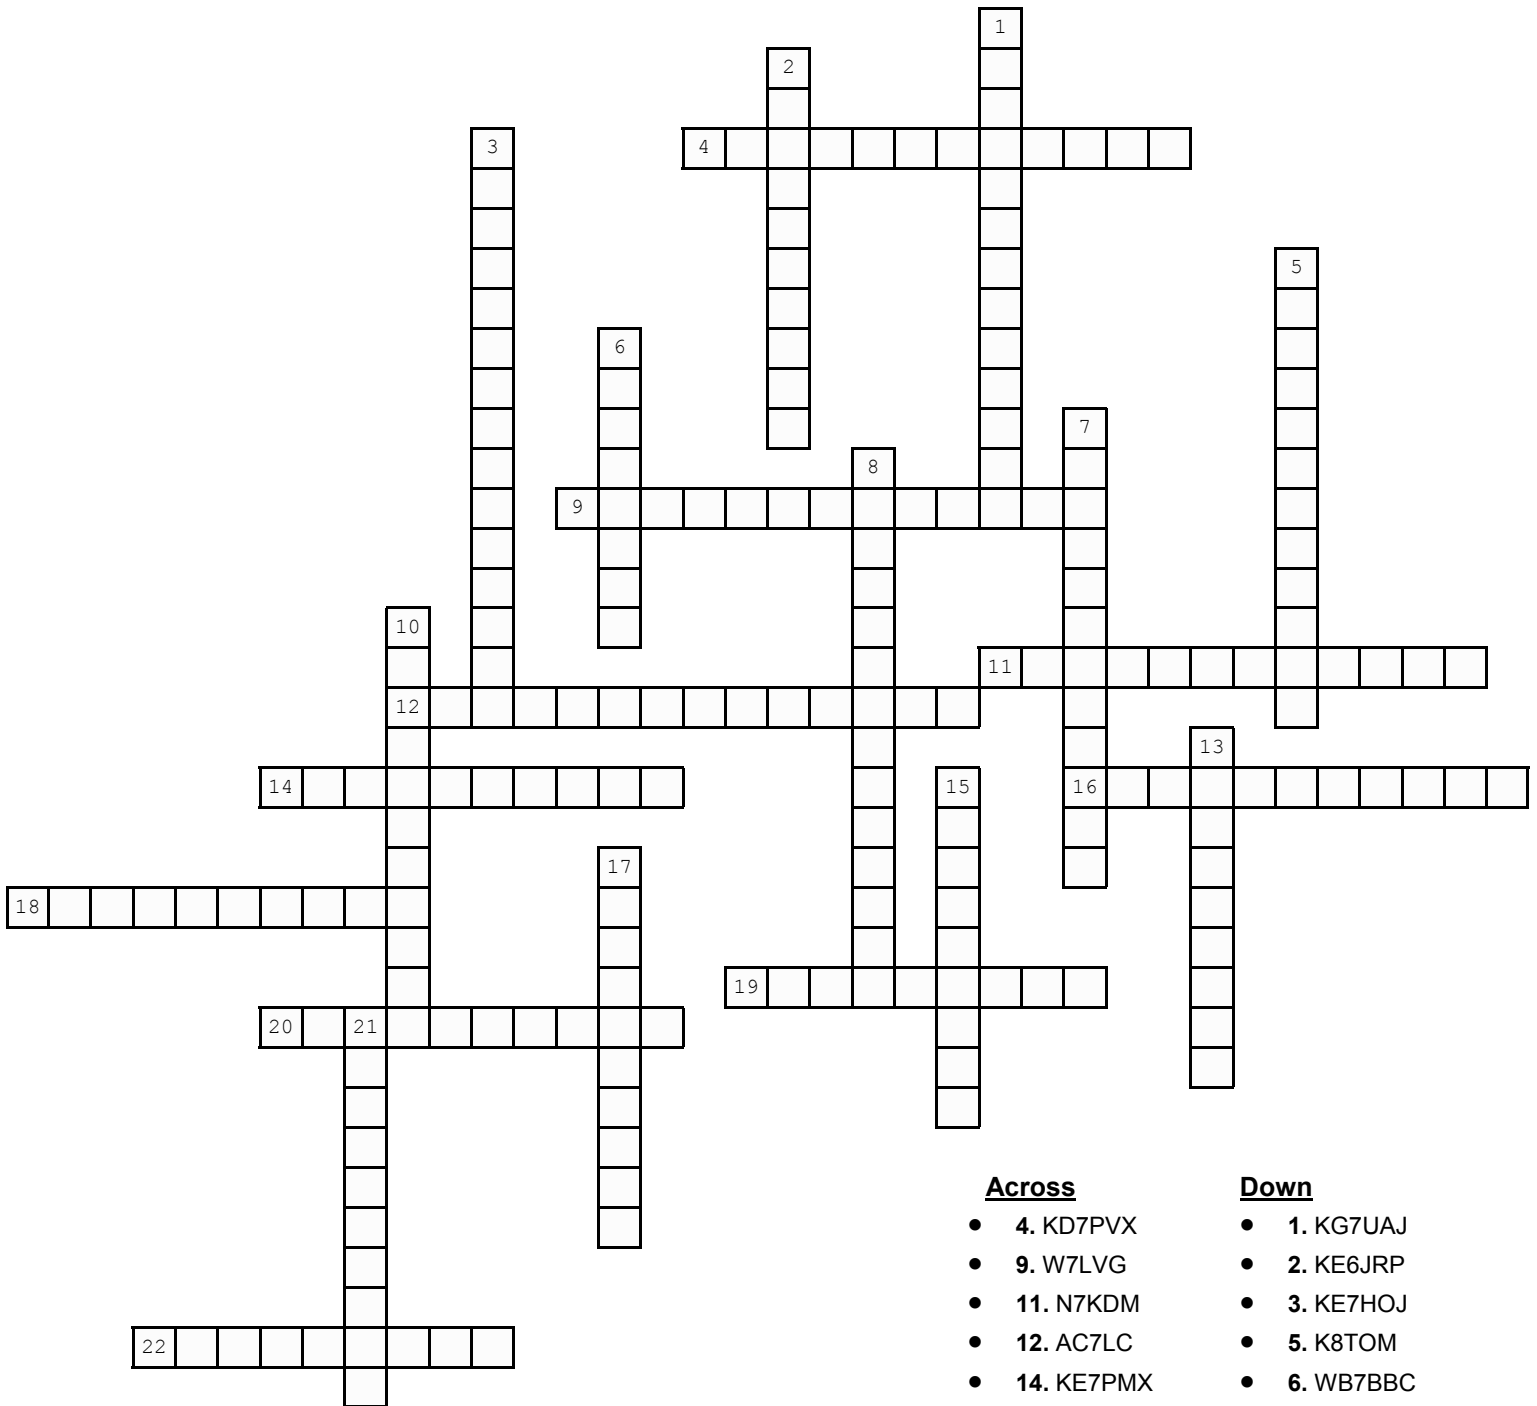

SKY VALLEY AMATEUR RADIO CLUB

CLUB MEMBERS FIRST & LAST NAMES (no space between)

Across

- 4. KD7PVX
- 9. W7LVG
- 11. N7KDM
- 12. AC7LC
- 14. KE7PMX
- 16. W7EDA
- 18. KE7CGE
- 19. AC7LC
- 20. N6IBI
- 22. KE7OKV

Down

- 1. KG7UAJ
- 2. KE6JRP
- 3. KE7HOJ
- 5. K8TOM
- 6. WB7BBC
- 7. KE7EOF
- 8. KE7HOK
- 10. KB7GFL
- 13. K7LLY
- 15. KE7HOD
- 17. KF7QQM
- 21. W7BCW